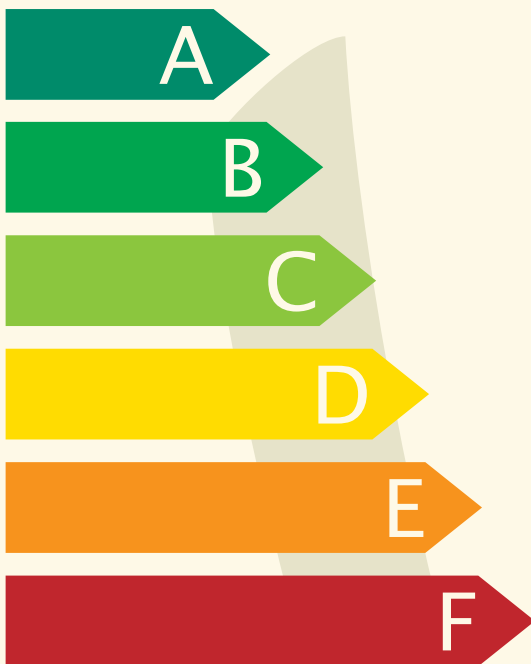

Bewertung

klimafreundlich